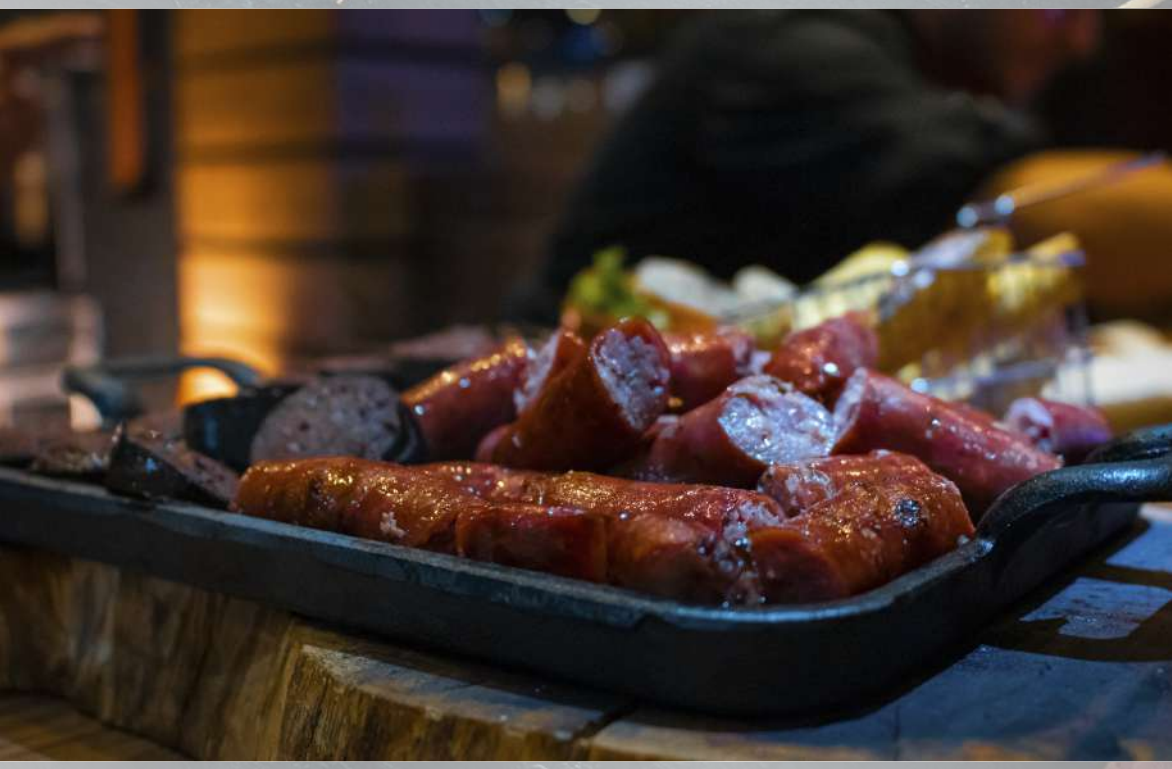

MENÚ

VIVE LA EXPERIENCIA *KINGDOM*

www.restaurantekingdomhouse.com

ENTRADAS

ENTRADAS

PAPAS KINGDOM

Majestuosas papas fritas acompañadas de carne molida premium, mas una combinación de cebolla, pimiento y tomate, bañados en queso mozzarella y tocino crocante.